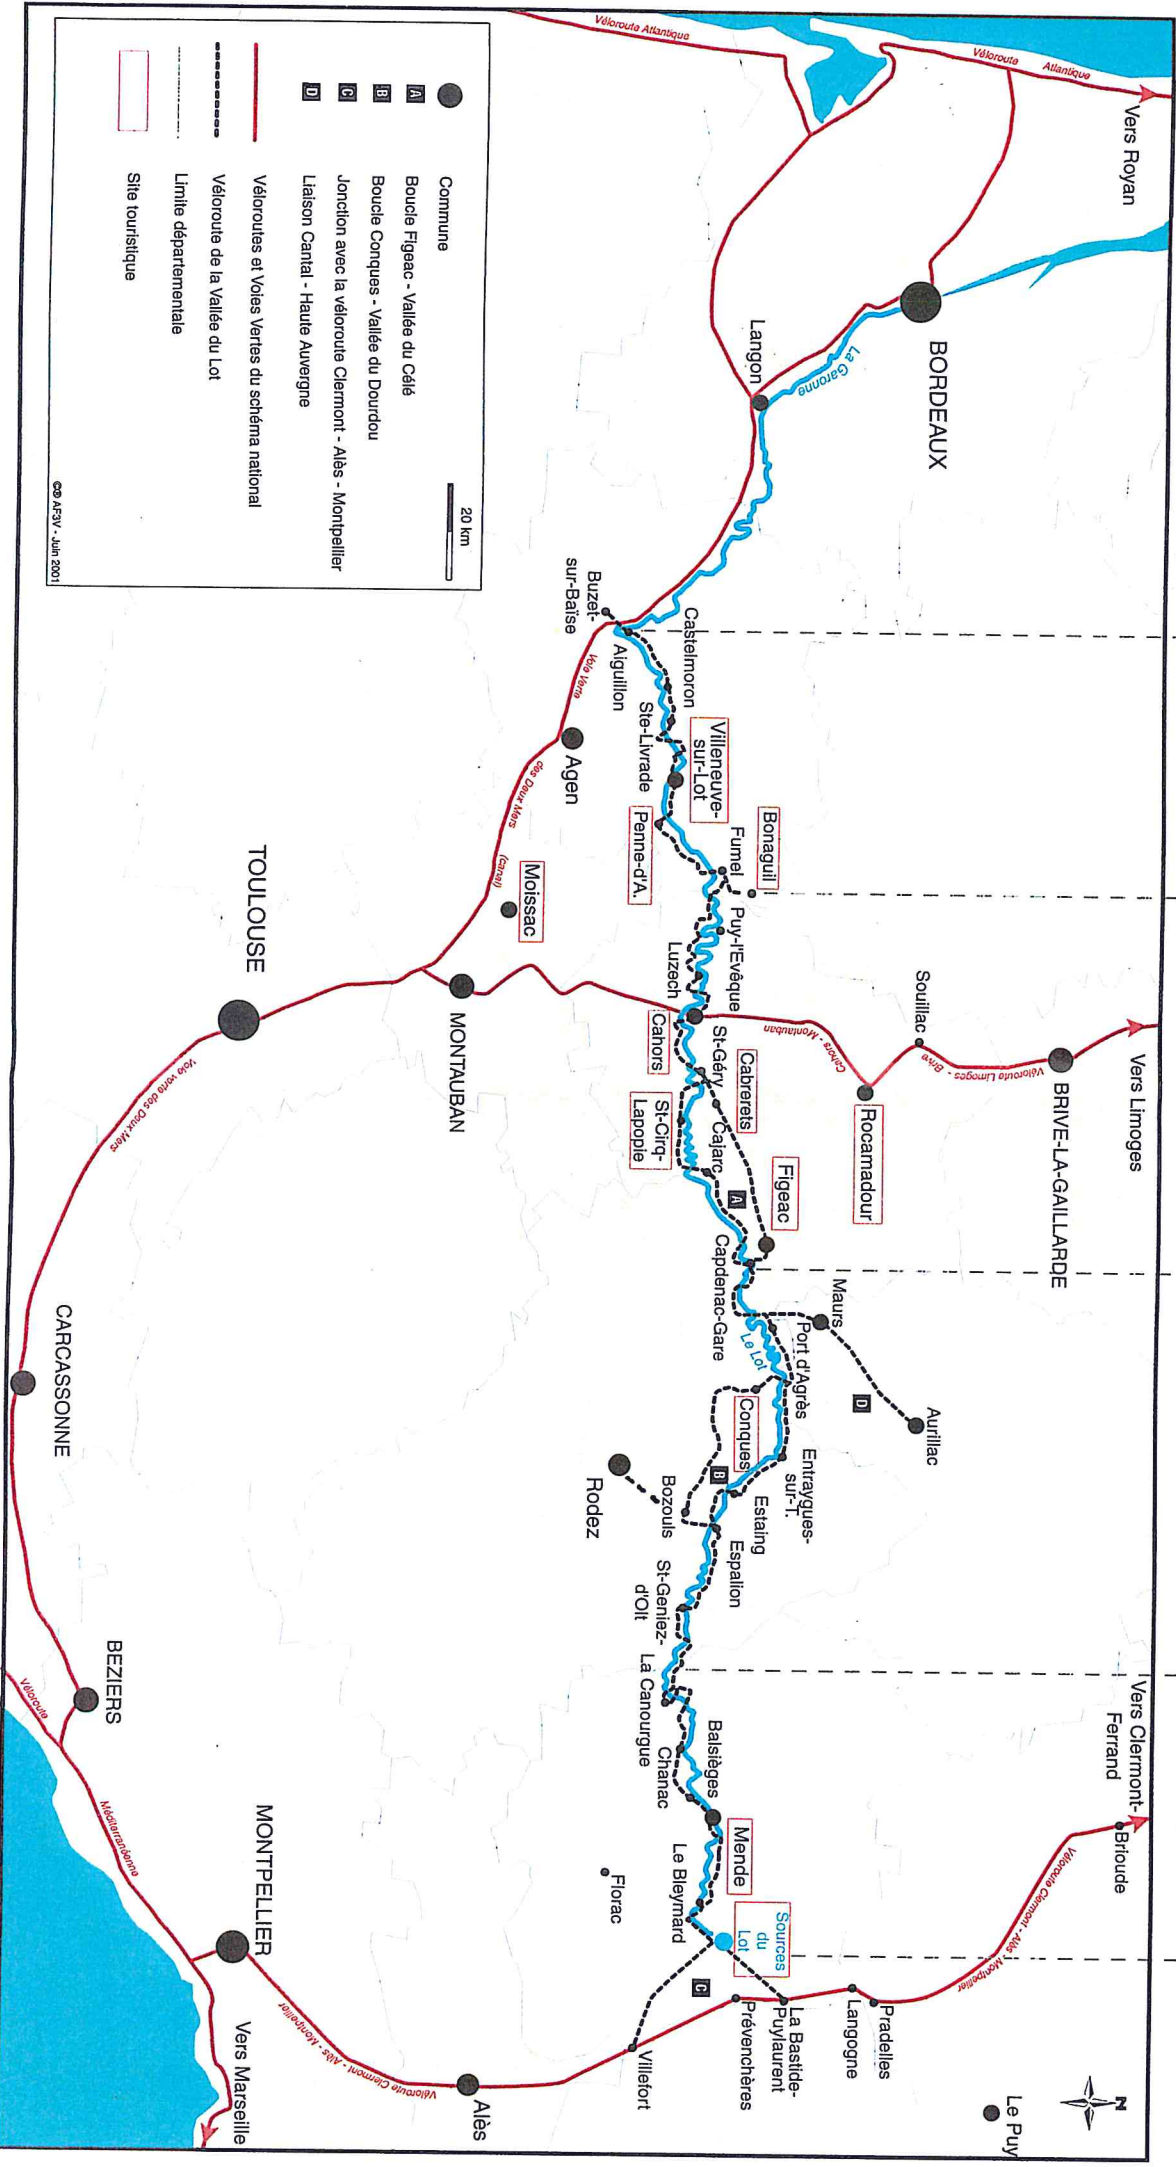

Véloroute de la vallée du Lot : itinéraire "immédiate" de Buzet - Aiguillon aux sources du Lot (497 km)

Itinéraire "immédiate" en km	Lot - et - Garonne	Lot	Aveyron et Cantal	Lozère
103 (+8 Bonaguil)	156 (+62 boucle)	146 (+64 boucle) (+70 liaison Cantal)	92	
Nombre de points et tronçons dangereux à aménager	15	16	8	8